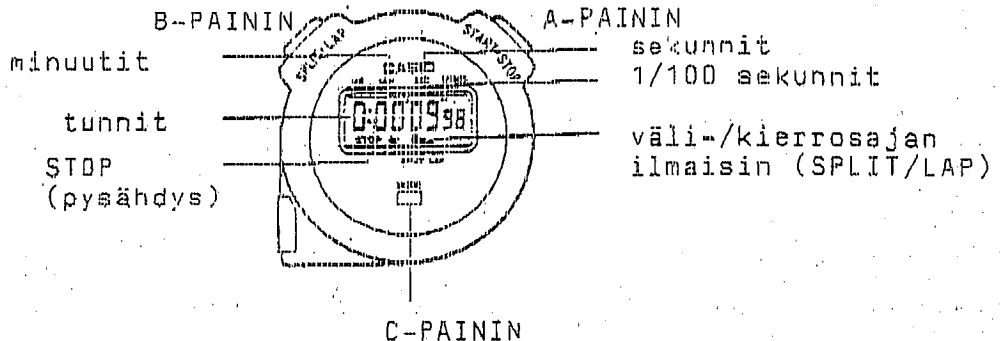

### TEKNISET TIEDOT

Toiminnot: Normaali ajanotto, tehollinen aika, väliaika, loppuaika kahdelle, kierrosaika

Näytön kapasiteetti: 9 tuntia, 59 min., 59,99 sek.

Mittaustarkkuus: 1/100 sek.

Paristo: Lithium CR-2025C  
Kesto n. 5 vuotta (20 painallusta/päivä)