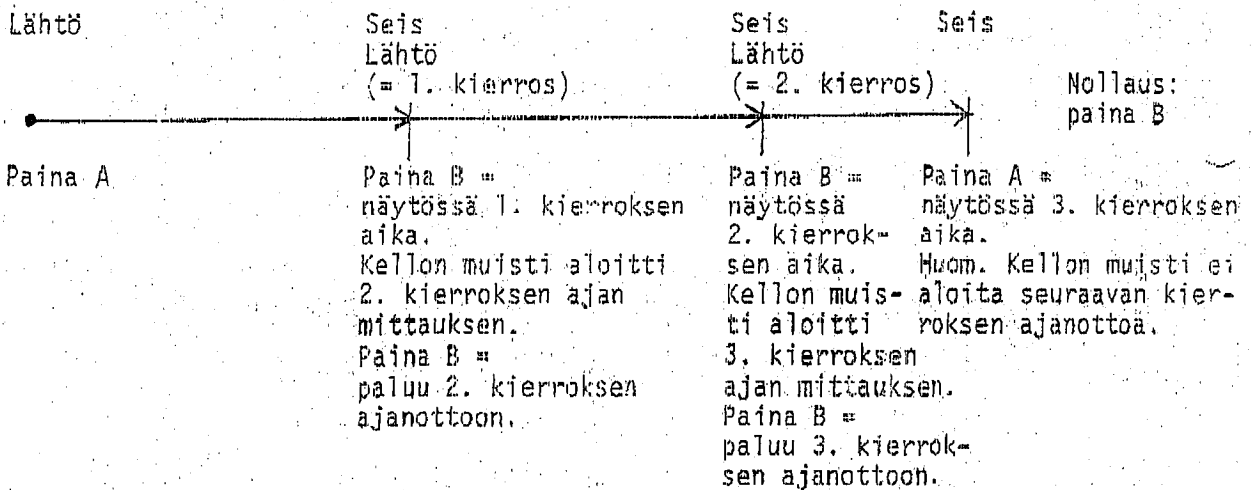

KIERROSAIKA (S.LAP)

Valitse S.LAP -toiminto painimesta C (painallus 2 sek.)

Paina A

Paina B =
näytössä 1. kierroksen
aika.
Kellon muisti aloitti
2. kierroksen ajan
mittauksen.
Paina B =
paluu 2. kierroksen
ajanottoon.

Paina B = Paina A =
näytössä 3. kierroksen
aika.
Huom. Kellon muisti ei
aloita seuraavan kier-
roksen ajanottoa.
Paina B =
paluu 3. kierrok-
sen ajanottoon.